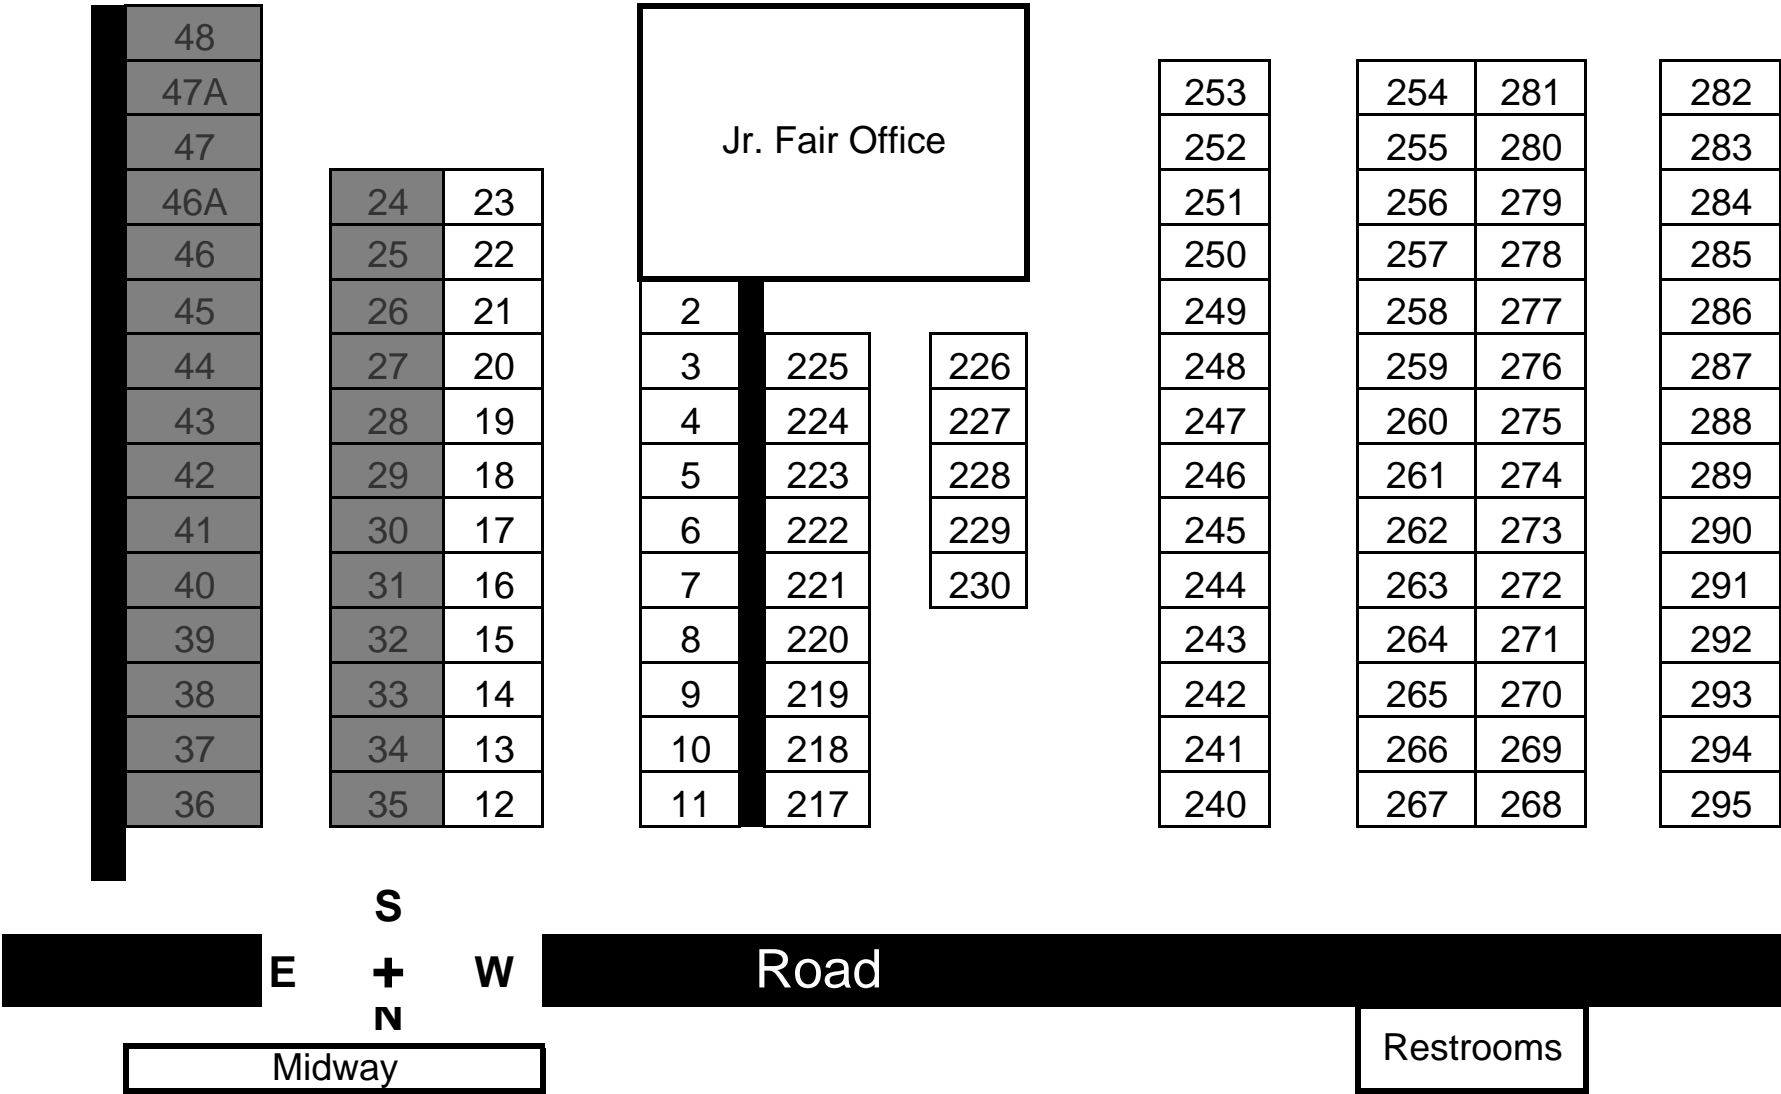

2008 Goat Pen Assignments

Active Achievers	218-230
Chili Challengers	242-247
Cool Keene Kids	240-241
Coshocton Canine	2-3
Country Guys & Gals	12-14
Country Kids	248-250
Equine Explorers	15-18
Extreme Achievers	10-11
Golden Spurs	19-20
Keene Jr. Farmers	282-285
Keene Kountry Kids	291-295
Krafty Kritters	251-253
Leaps & Bounds	4-5
Magic Makers	217
Millcreek Valley	254-258
Millfork Valley	259-265
Odds & Ends	286-287
Orange Blossoms	289
Oxford	21-22
Pacesetters	276-281
Progressive Livestock	6-8
Ribbon Winners	9
Ridgewood FFA	269-270
River View FFA	268
Spring Mt. Climbers	288
Trail Blazers	23
White Eyes	290
Winner	271-275

Goat Pens

Jr. Fair Arena

Goat & Llama Barn

48
47A
47
46A
46
45
44
43
42
41
40
39
38
37
36

24	23
25	22
26	21
27	20
28	19
29	18
30	17
31	16
32	15
33	14
34	13
35	12

Jr. Fair Office	
2	
3	225
4	224
5	223
6	222
7	221
8	220
9	219
10	218
11	217

226
227
228
229
230

253
252
251
250
249
248
247
246
245
244
243
242
241
240

254	281
255	280
256	279
257	278
258	277
259	276
260	275
261	274
262	273
263	272
264	271
265	270
266	269
267	268

282
283
284
285
286
287
288
289
290
291
292
293
294
295